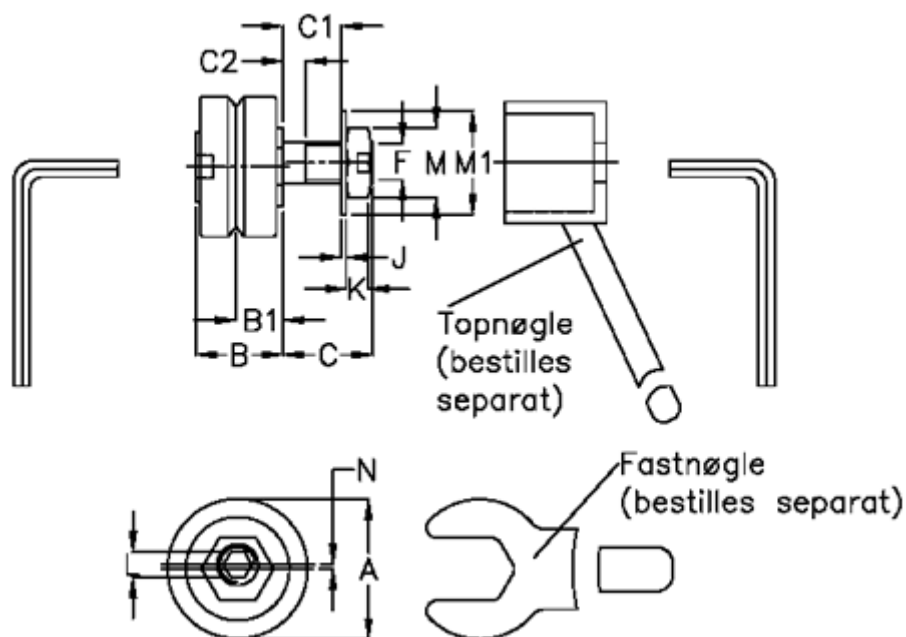

Varenummer: 0591320425

Beskrivelse: Hepco SL2 leje SS LJ 25 E-NS

## Mål

|            |                   |
|------------|-------------------|
| a = 25.0   | K = 5             |
| B = 16.6   | L = 3             |
| B1 = 9.00  | M = 13            |
| C = 19.0   | M1 = 17           |
| C1 = 13    | N = 0.75          |
| C2 = 2.5   | vægt kg/1000 = 51 |
| F = M8 x 1 |                   |
| J = 1.00   |                   |